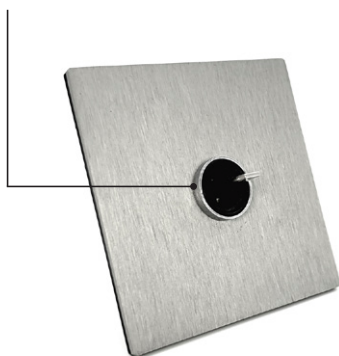

ACIER	ALUMINIUM		CORIAN	FER	
	Acier inox	Peint blanc RAL 9003 Peint noir RAL 9005	Brossé noir Brossé argent		Vieilli Patiné	Brûlé
Plaques sans cadre	S1	P2 - P5	A1 - A2	M1	H1 - H2	H3
1 élément	62,80 €	30,80 €	52,00 €	83,60 €	62,80 €	83,60 €
2 éléments	100,40 €	49,20 €	83,20 €	133,80 €	100,40 €	133,80 €
3 éléments	150,70 €	73,90 €	124,80 €	200,60 €	150,70 €	200,60 €
4 éléments	188,30 €	92,30 €	155,90 €	250,80 €	188,30 €	250,80 €
Plaques avec cadre	S1	P2 - P5	A1 - A2		H1 - H2	H3
1 élément	94,20 €	46,20 €	78,00 €		94,20 €	125,40 €
2 éléments	150,60 €	73,80 €	124,80 €		150,60 €	200,70 €
3 éléments	226,05 €	110,85 €	187,20 €		226,05 €	300,90 €
4 éléments	282,45 €	138,45 €	233,85 €		282,45 €	376,20 €

LAITON						
	Bronze mat Cuivre brillant Cuivre mat	Chromé Doré brossé mat Doré satiné	Graphite brossé Patiné Poli doux	Doré sablé	Doré martelé	MORE (96x96) Poli doux
Plaques sans cadre	BA - BC - B8 - B2 - B3 - BD - B4 - B7 - B1			BE	BF	B1
1 élément	72,00 €			120,00 €	152,00 €	76,80 €
2 éléments	115,30 €			192,00 €	243,20 €	122,90 €
3 éléments	172,90 €			288,00 €	364,80 €	184,30 €
4 éléments	216,10 €			360,00 €	456,00 €	230,40 €
Plaques avec cadre	BA - BC - B8 - B2 - B3 - BD - B4 - B7 - B1					
1 élément	108,00 €					
2 éléments	172,95 €					
3 éléments	259,35 €					
4 éléments	324,15 €					

Bague pour mécanisme à bouton grande taille et levier

Le prix de chaque bague est de 16 €.